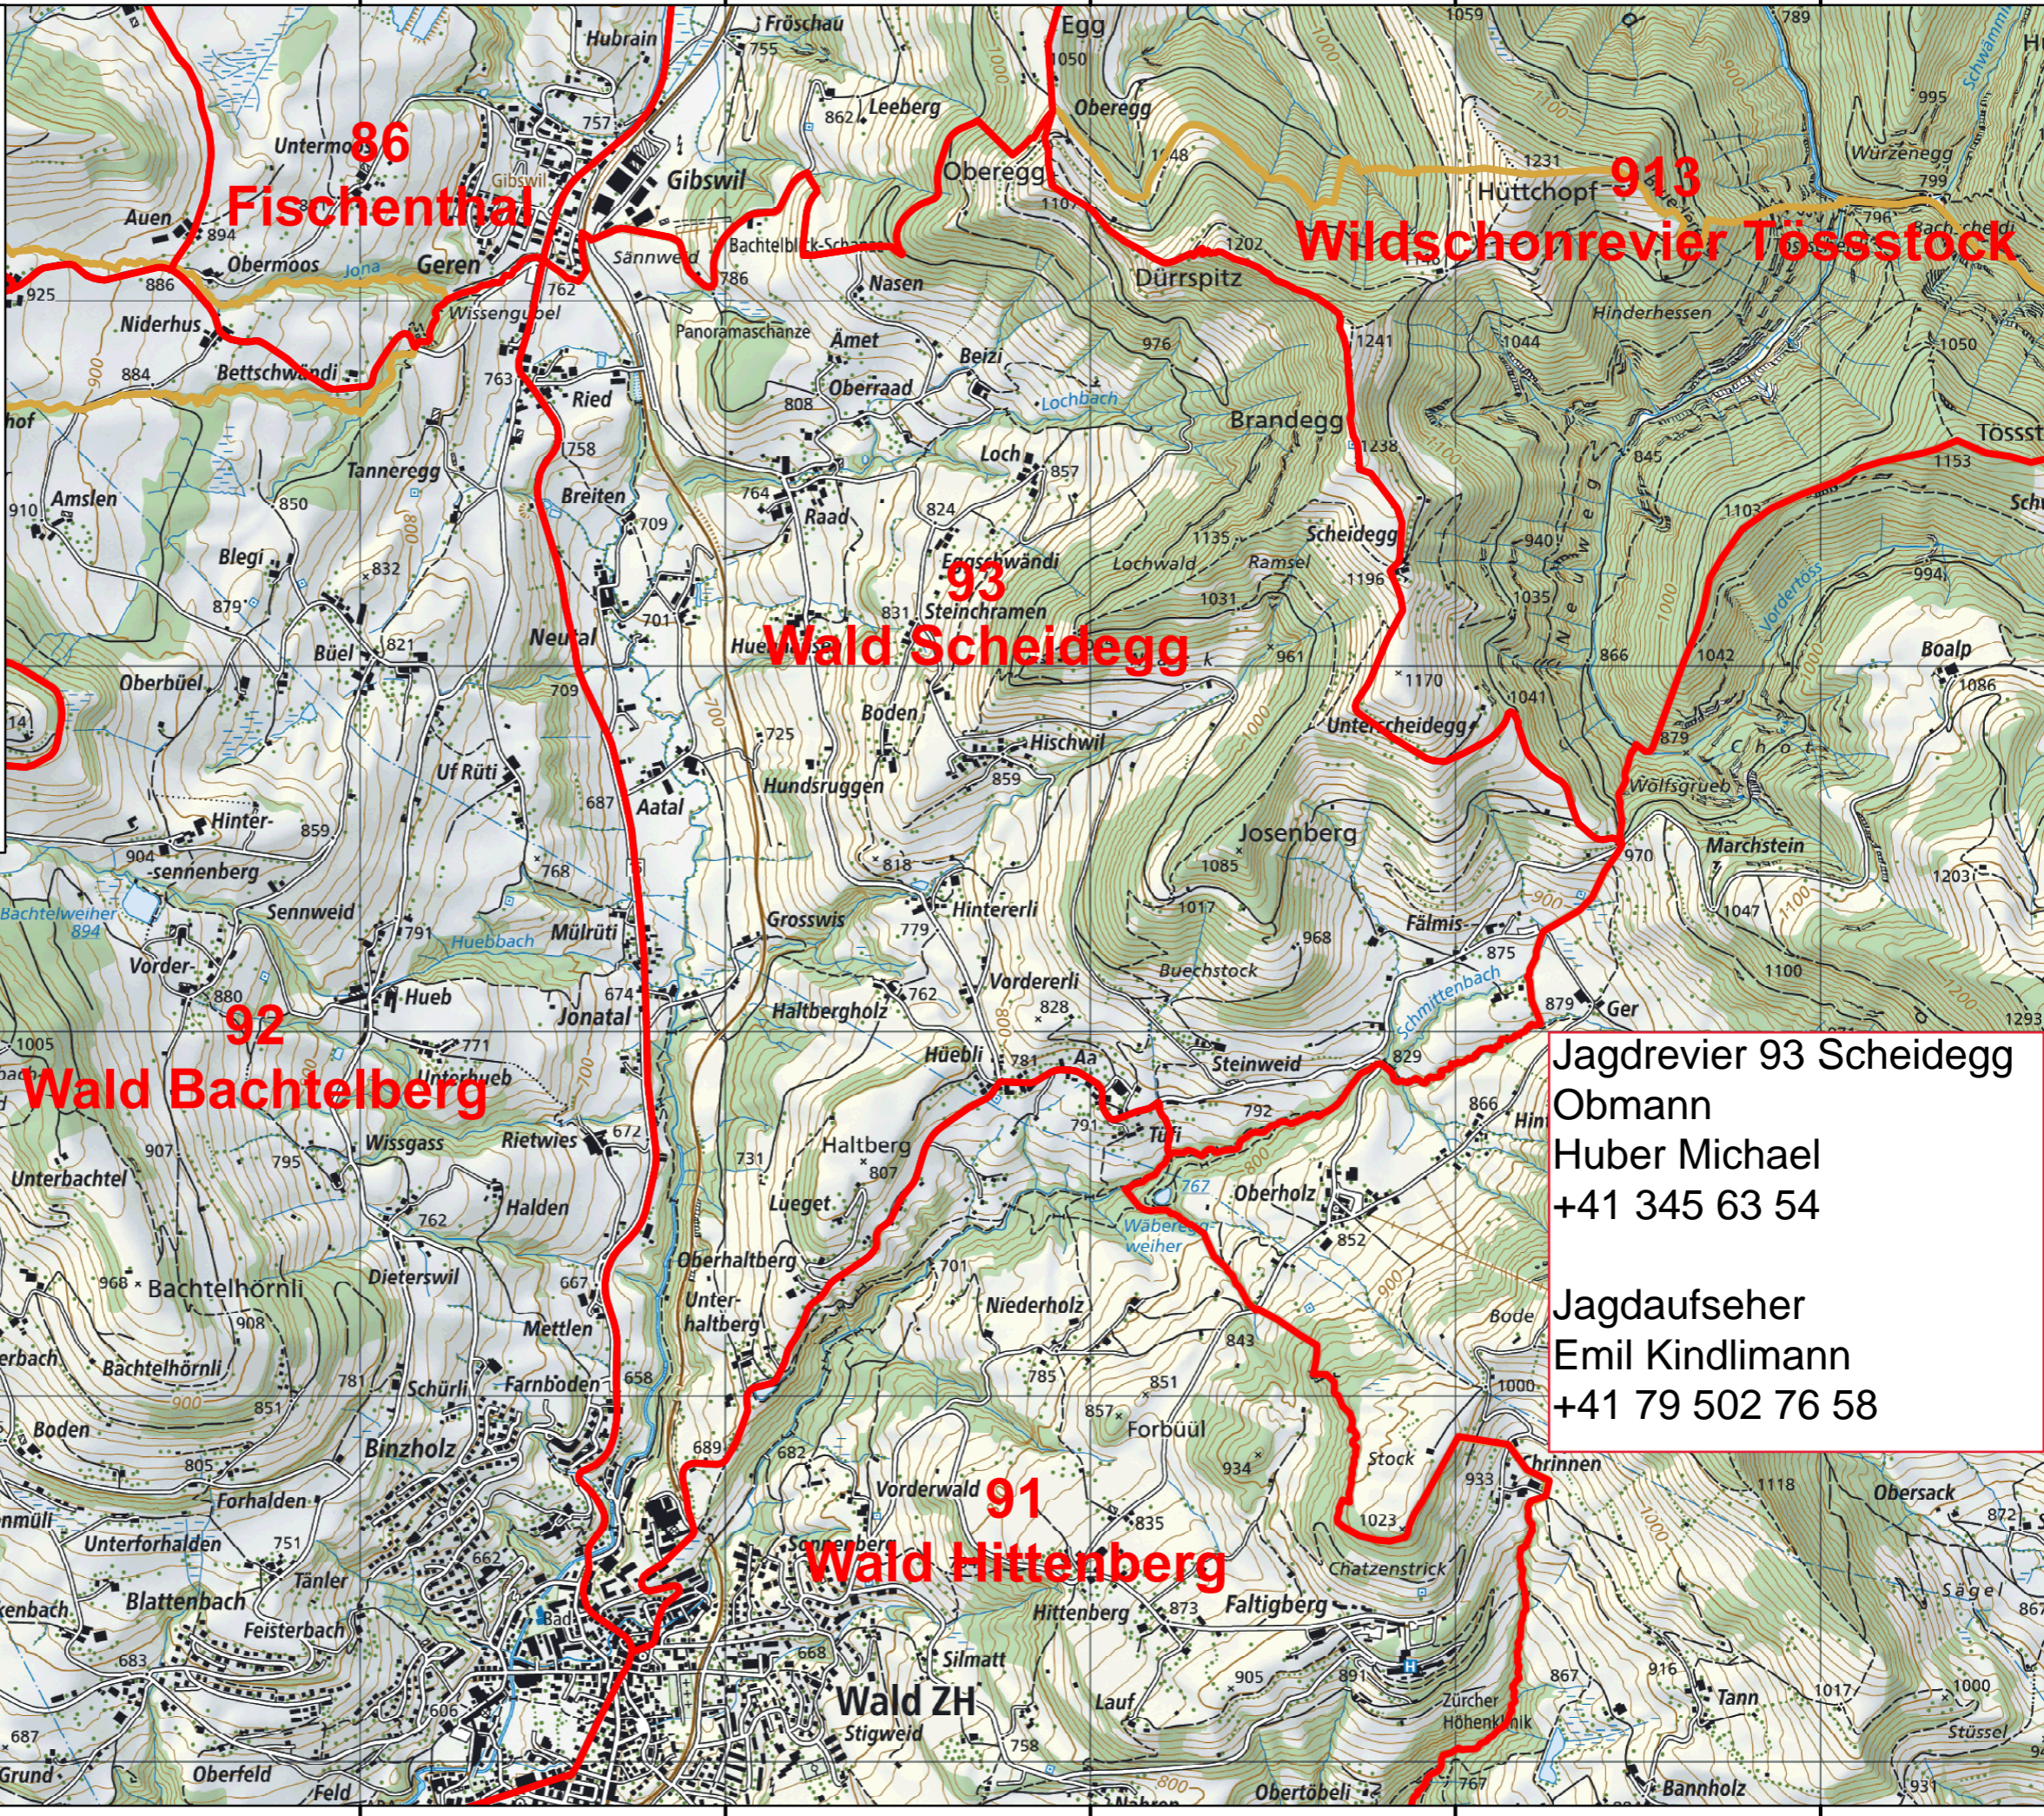

2709000

2710000

2711000

2712000

2713000

2714000

2715000

**Kanton Zürich
Baudirektion
Amt für Landschaft
und Natur**

Jagdrevierkarte

93: Wald Scheidegg

Jagdreviere

Gemeindegrenzen

0 0.5 1 Km

Kartendaten und Copyrights:
Jagdreviergrenzen © Fischerei- und Jagdverwaltung, ALN, Kt. ZH
(Datenstand Jagdreviere: 2016)
Landeskarte 1:25000 © Bundesamt für Landestopographie (Art.30 GeoIV)
Gemeindegrenzen © Amt für Raumordnung und Vermessung ARV, Kt. ZH

Druckdatum: 12. Oktober 2016

Masstab
1:18'000

Jagdrevier 93 Scheidegg
Obmann
Huber Michael
+41 345 63 54

Jagdaufseher
Emil Kindlimann
+41 79 502 76 58

1241000
1240000
1239000
1238000
1237000

1241000
1240000
1239000
1238000
1237000

2709000

2710000

2711000

2712000

2713000

2714000

2715000